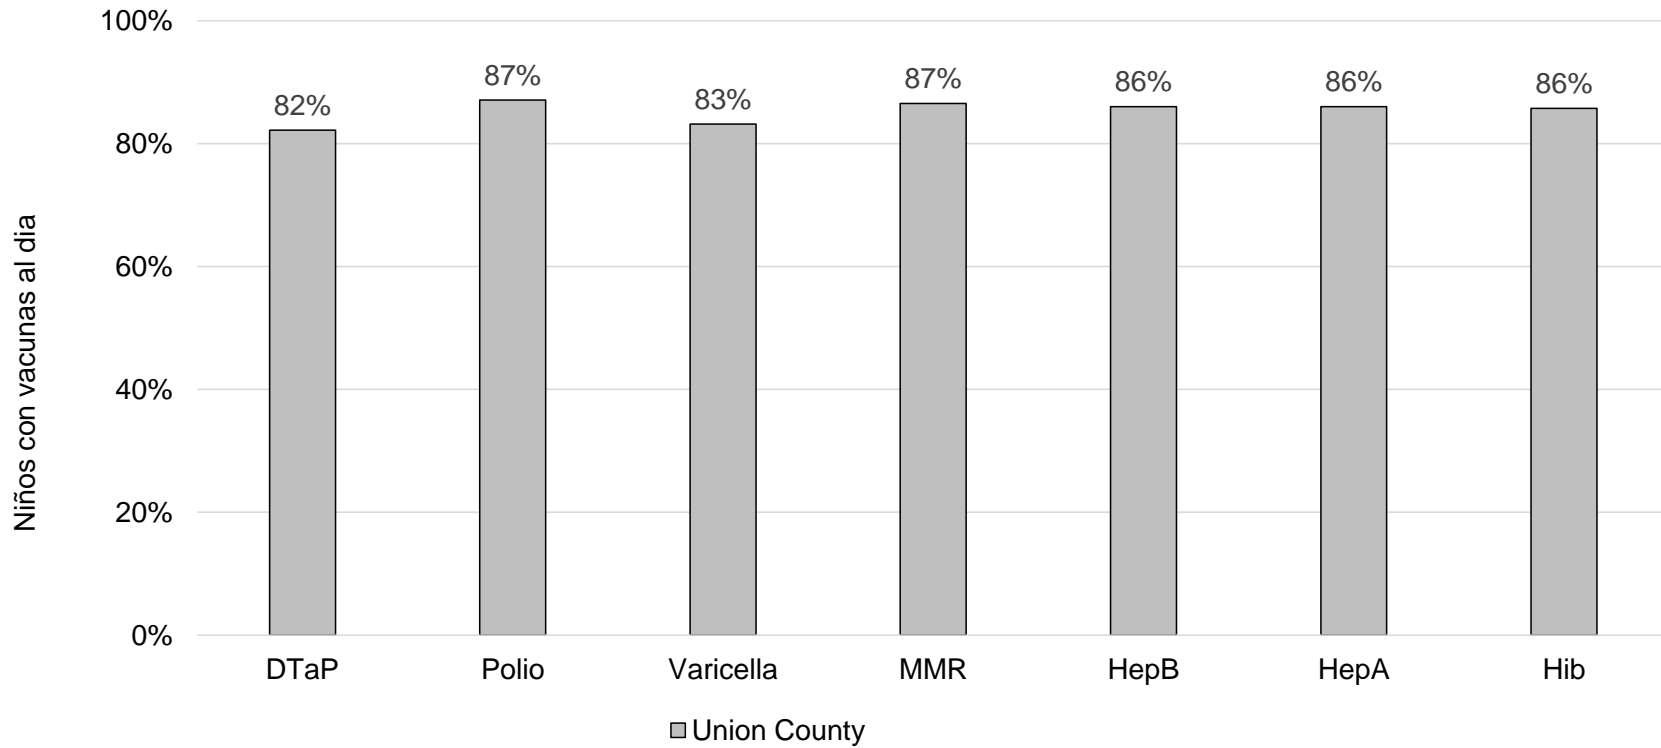

Cuántos niños menores de edad escolar* están al día con vacunas en su condado?

*Niños de 19 meses de edad en 12/01/2022 hasta 5 años de edad efectivo 01/09/2021

Fecha de evaluación: 02/05/2022

Fuente de datos: Oregon Alert IIS